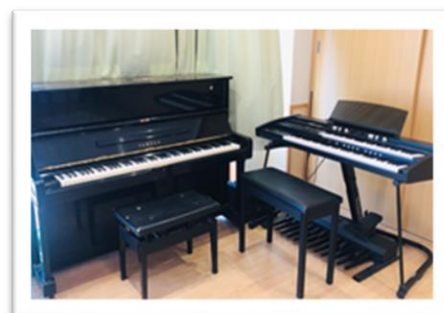

まずは無料体験レッスン(1回 30分)へお越しください！！

レッスン日時 月・火・水 15時～21時まで

1回 30分 年間42回レッスンです。

講師 細川千尋(月)石川潤子(火)神保麻紀(水)中村友紀(水)

月謝 7700円～(税・管理費込み)・別途入会金2200円・教材費

・冷暖房費220円/月 (在園児さんは110円/月)

*レッスン可能時間は随時変わることがありますので、
ご遠慮なくお問い合わせ下さい。